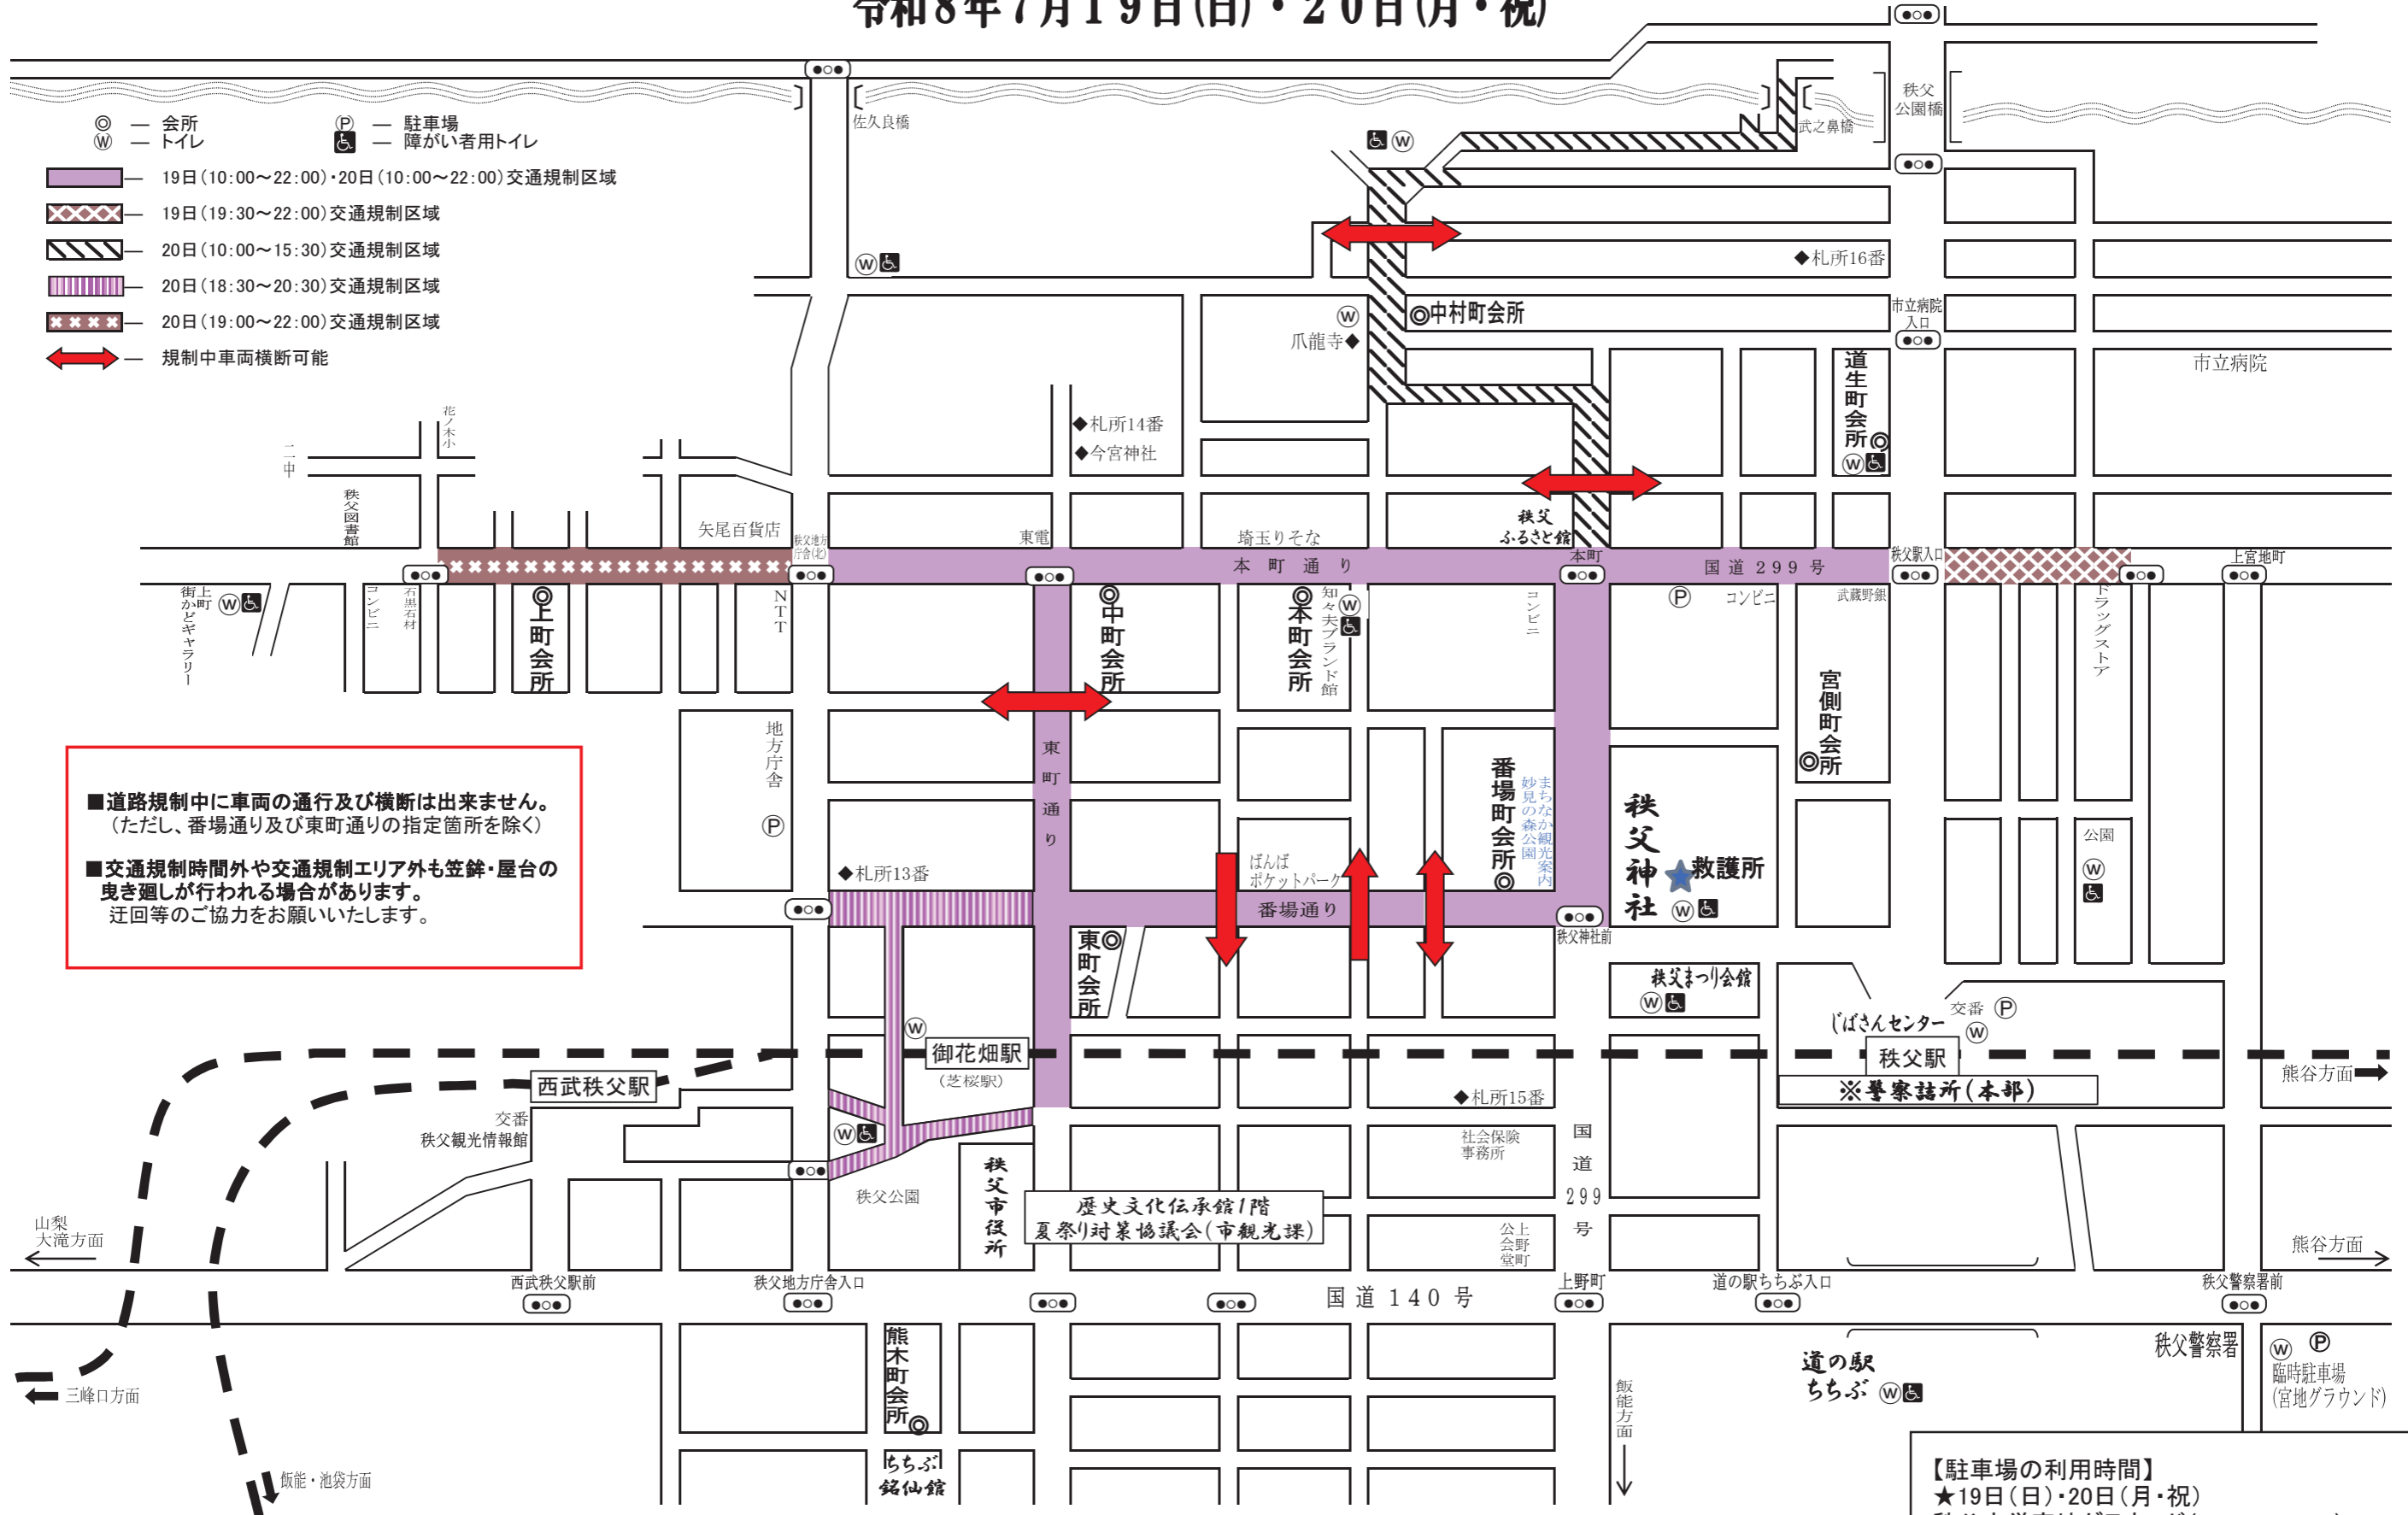

秩父川瀬祭交通規制図

令和8年7月19日(日)・20日(月・祝)

■道路規制中に車両の通行及び横断は出来ません。
(ただし、番場通り及び東町通りの指定箇所を除く)

■交通規制時間外や交通規制エリア外も笠鉾・屋台の曳き廻しが行われる場合があります。
迂回等のご協力をお願いいたします。

【駐車場の利用時間】
★19日(日)・20日(月・祝)
秩父市営宮地グラウンド(9:00~22:00)