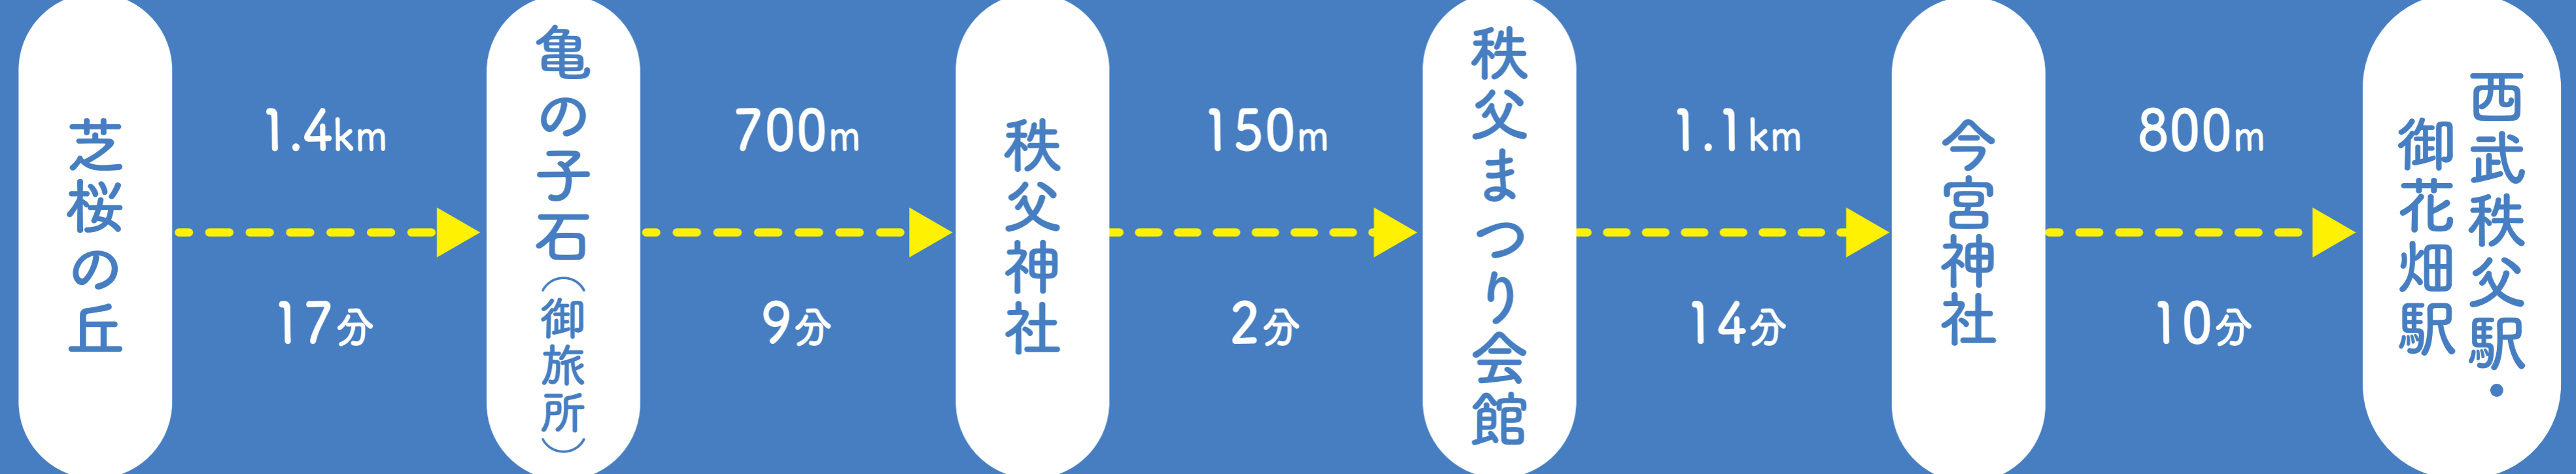

秩父夜祭

コース

各スポットについて
詳しくはこちら!

スポット
2

秩父神社

スポット
3

秩父まつり会館

スポット
4

今宮神社

START

GOAL

※スポット間の距離および時間は目安です。各スポットの滞在時間は含まれておりませんのでご注意ください。