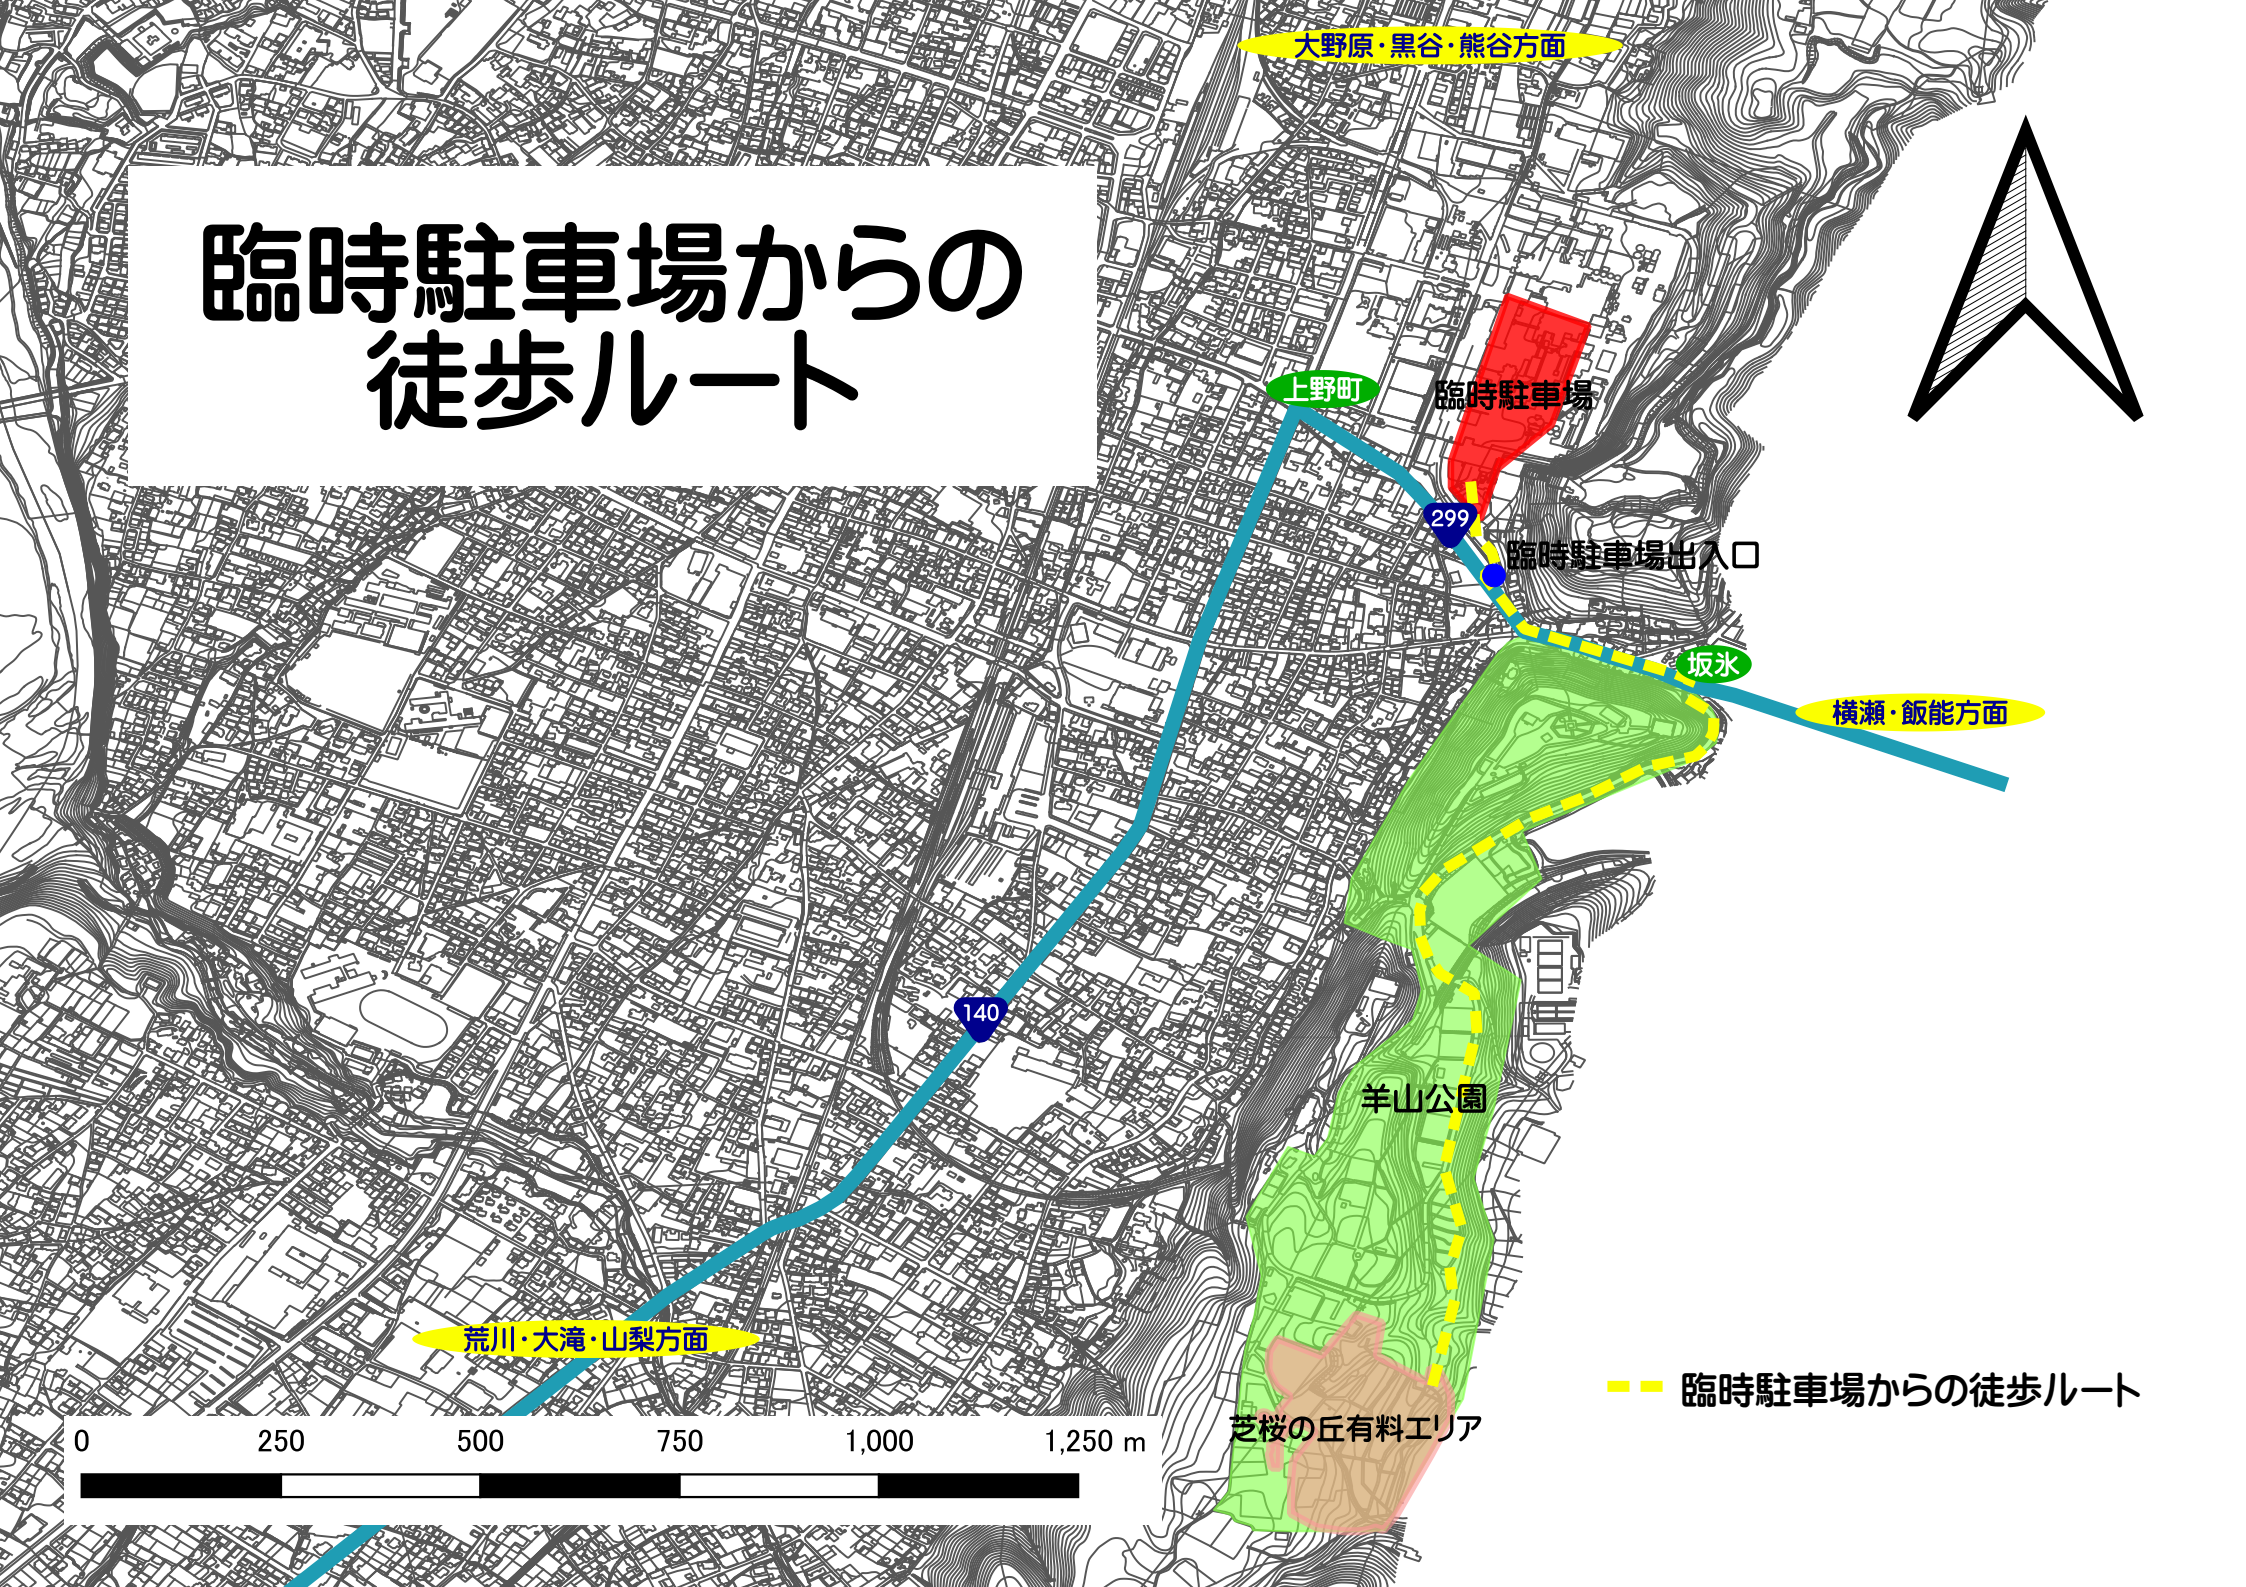

# 臨時駐車場からの 徒歩ルート

大野原・黒谷・熊谷方面

上野町

臨時駐車場

299

臨時駐車場出入口

坂氷

横瀬・飯能方面

140

羊山公園

荒川・大滝・山梨方面

芝桜の丘有料エリア

--- 臨時駐車場からの徒歩ルート

0 250 500 750 1,000 1,250 m