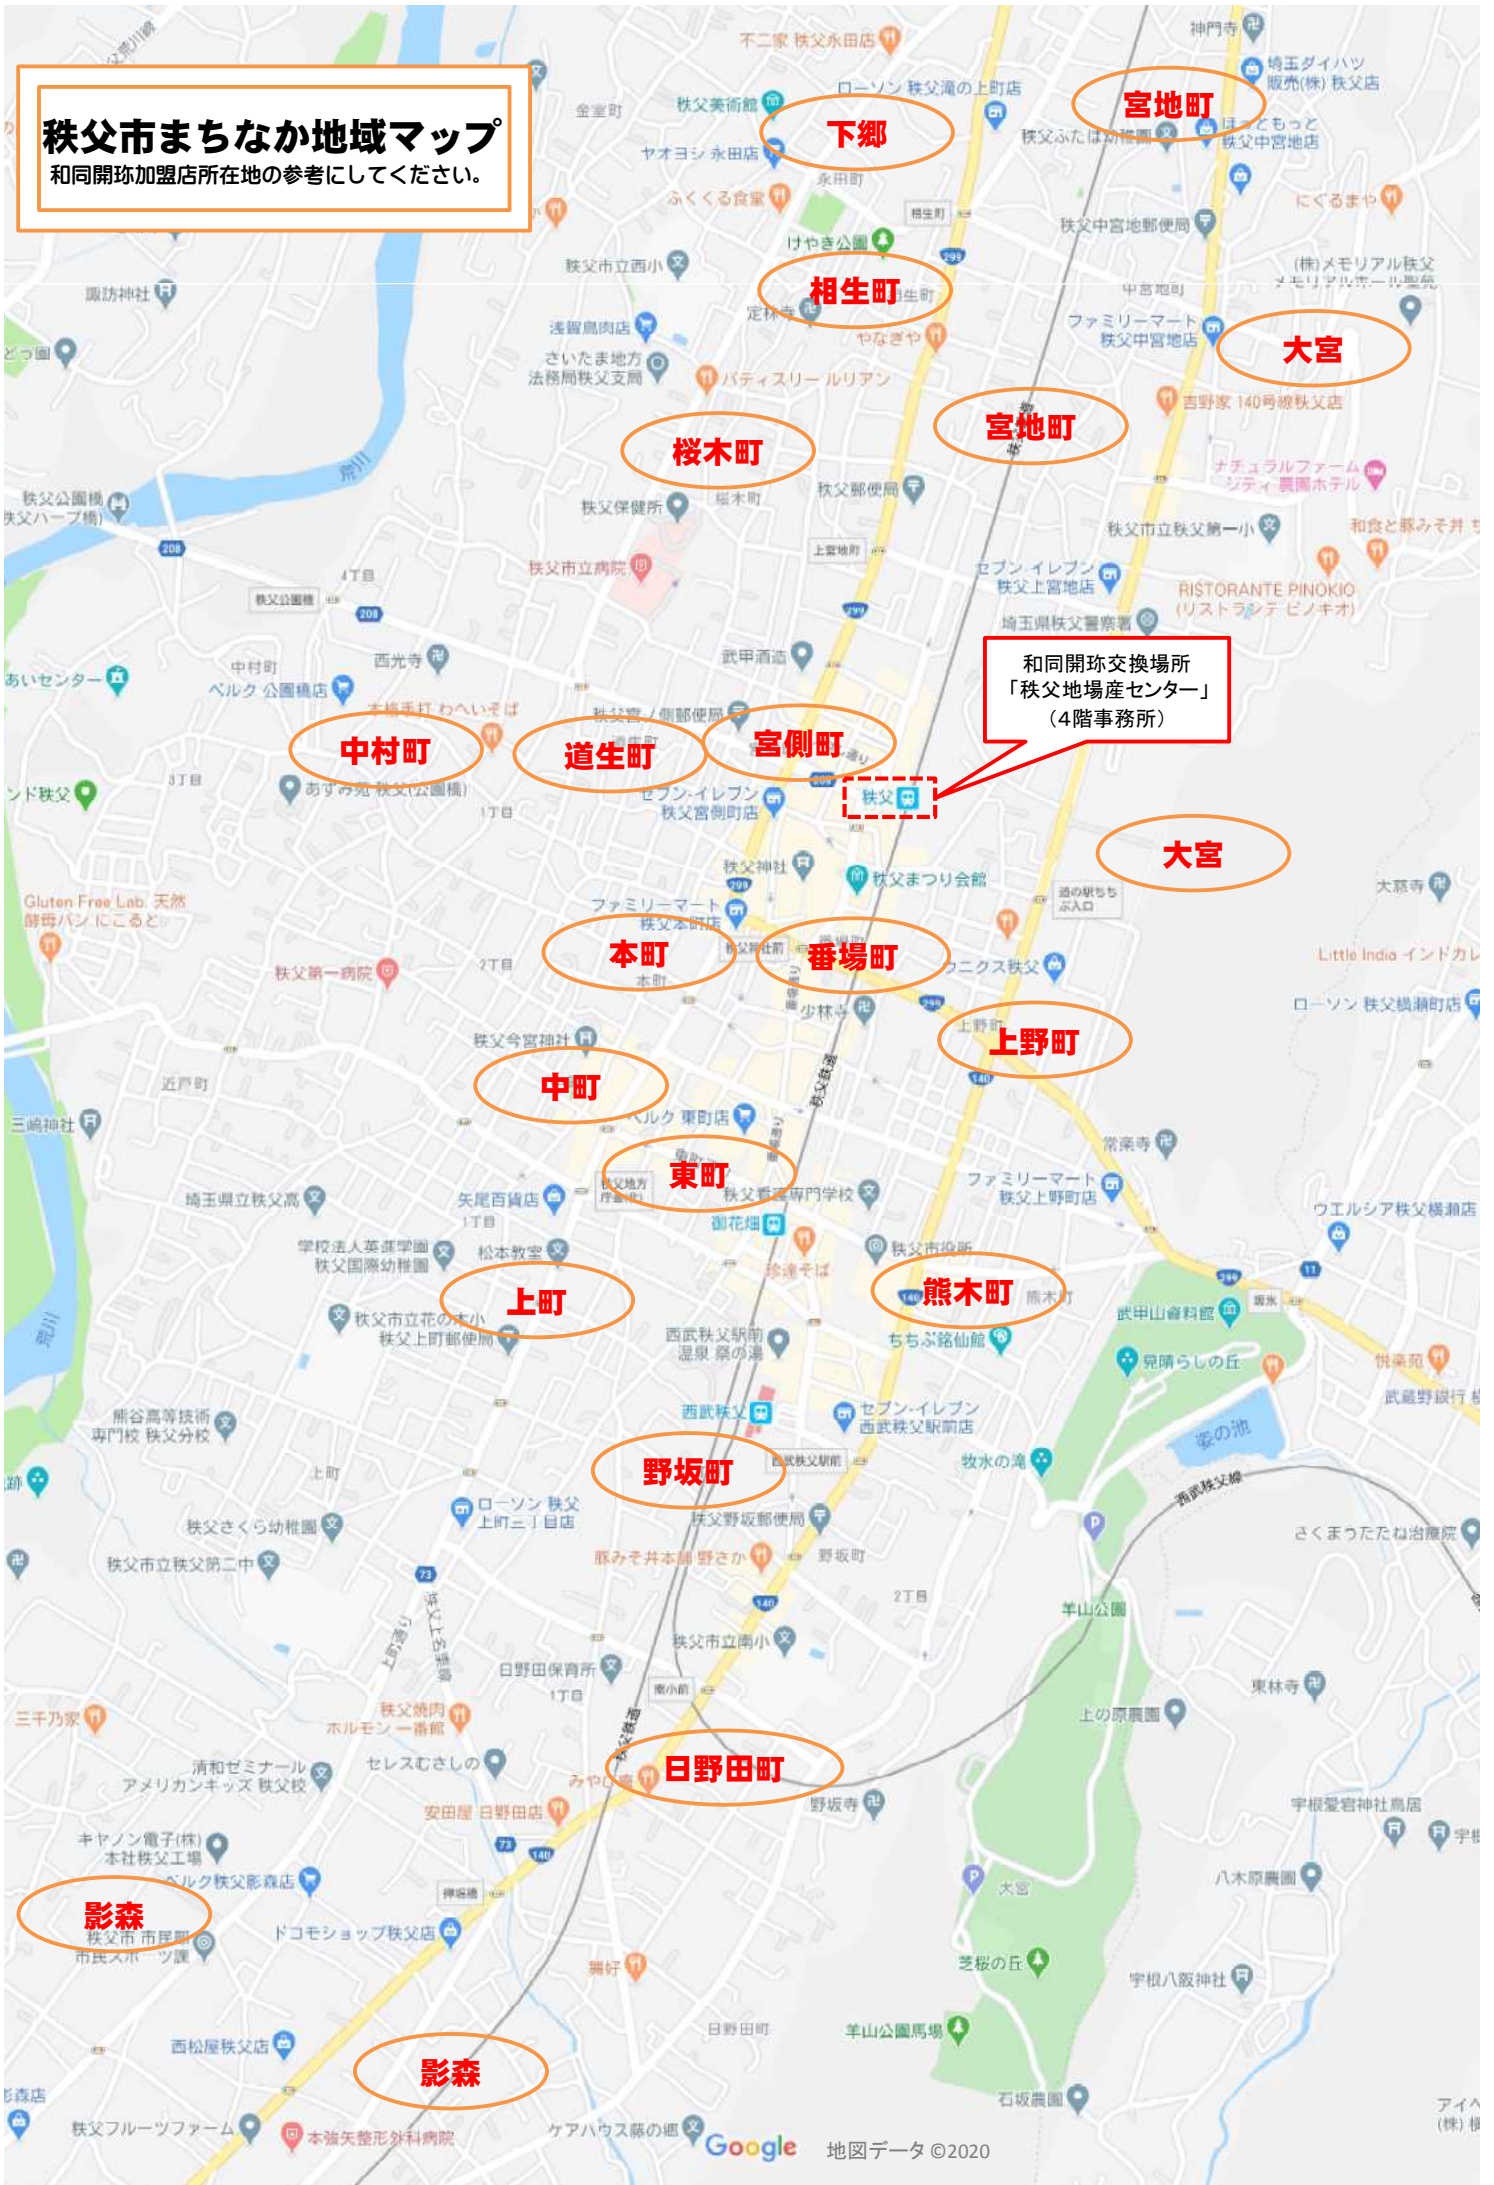

# 秩父市まちなか地域マップ

和同開珎加盟店所在地の参考にしてください。

和同開珎交換場所  
「秩父地場産センター」  
(4階事務所)