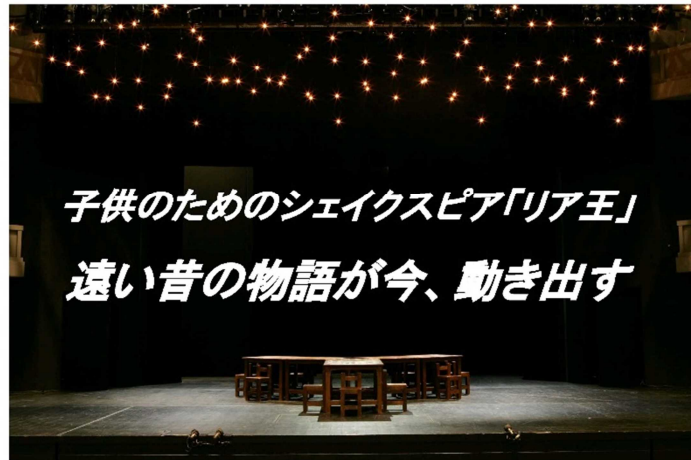

秩父宮記念市民会館開館記念公演第2弾「子供のためのシェイクスピア『リア王』」

9月2日(土) いよいよ上演!!!

紀伊國屋演劇賞団体賞受賞!

東京で大人気の舞台が
満を持して秩父に初上陸!
全国ツアー大千秋楽!!!
お早めのお買い求めを!
この機会をお見逃しなく!

シェイクスピア似の
人形が舞台上で
大活躍!

秩父宮記念市民会館 開館記念公演 子供のためのシェイクスピア『リア王』
日時: 9月2日(土) 開場13:30 開演14:00
<開館記念特別価格> 一般3,000円 高校生以下1,000円
会場: 秩父宮記念市民会館大ホールフォレスト 問 0494-24-6000

大人も子どもも楽しめる! 今、注目の舞台!!!

奇妙な黒コート集団がリズムカルな手拍子であなたを誘う
コートを脱ぐと色鮮やかな衣裳が舞台を彩り
遠い昔の物語が今、動き出す

東京をはじめ全国で大人気の舞台「子供のためのシェイクスピアシリーズ」が満を持して秩父に初上陸! いよいよ9月2日(土)に「リア王」の幕が上がります! 新しくなった市民会館での初めての演劇公演です。

大人も子どもも楽しめる全世代に観てほしい親子の愛のカタチ! 今、注目の舞台にぜひお越しください!