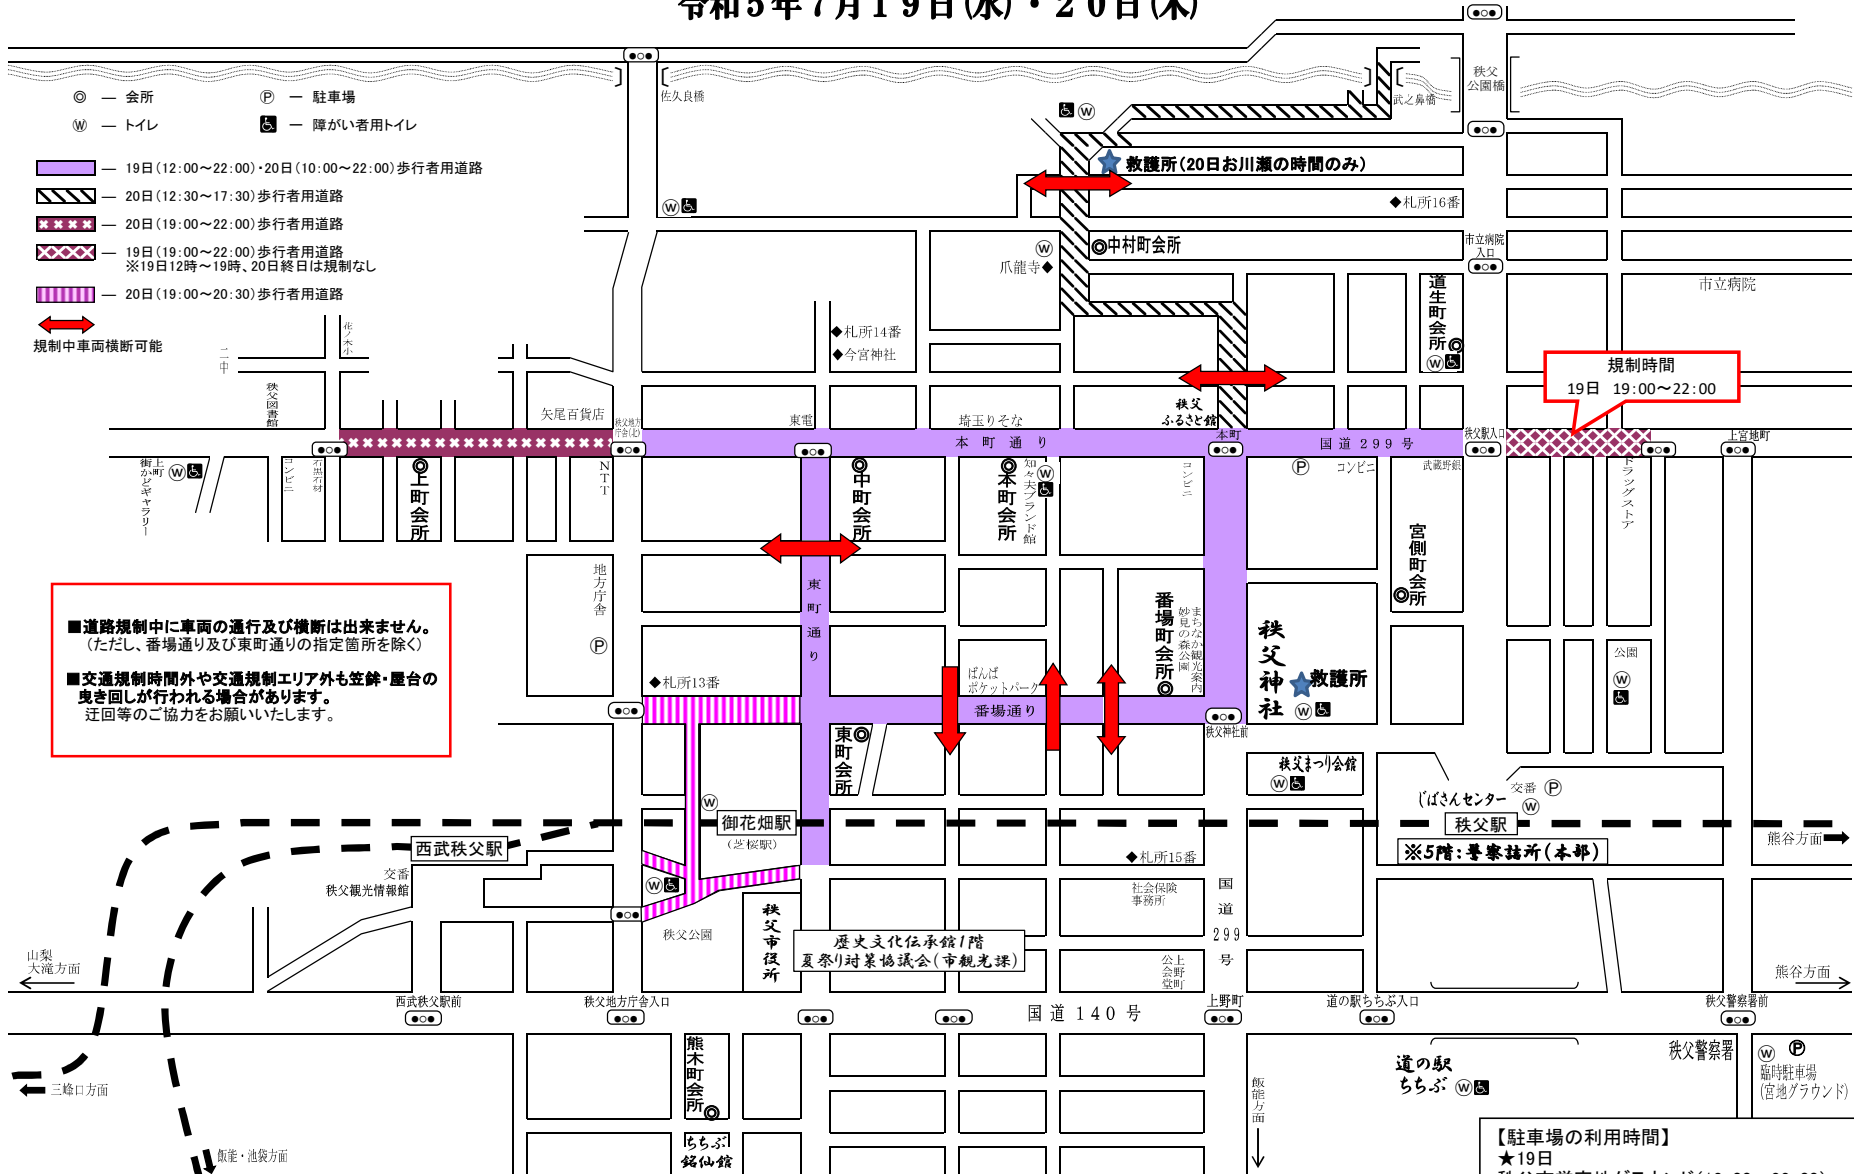

# 秩父川瀬祭交通規制図

令和5年7月19日(水)・20日(木)

■道路規制中に車両の通行及び横断は出来ません。  
(ただし、番場通り及び東町通りの指定箇所を除く)

■交通規制時間外や交通規制エリア外も笠鉾・屋台の曳き回しが行われる場合があります。  
迂回等のご協力をお願いいたします。

【駐車場の利用時間】  
★19日  
秩父市宮宮地グラウンド(13:00~22:00)  
★20日  
秩父市宮宮地グラウンド(9:00~22:00)

【夏祭り対策協議会 0494-25-5209】

【秩父警察署 0494-24-0110】