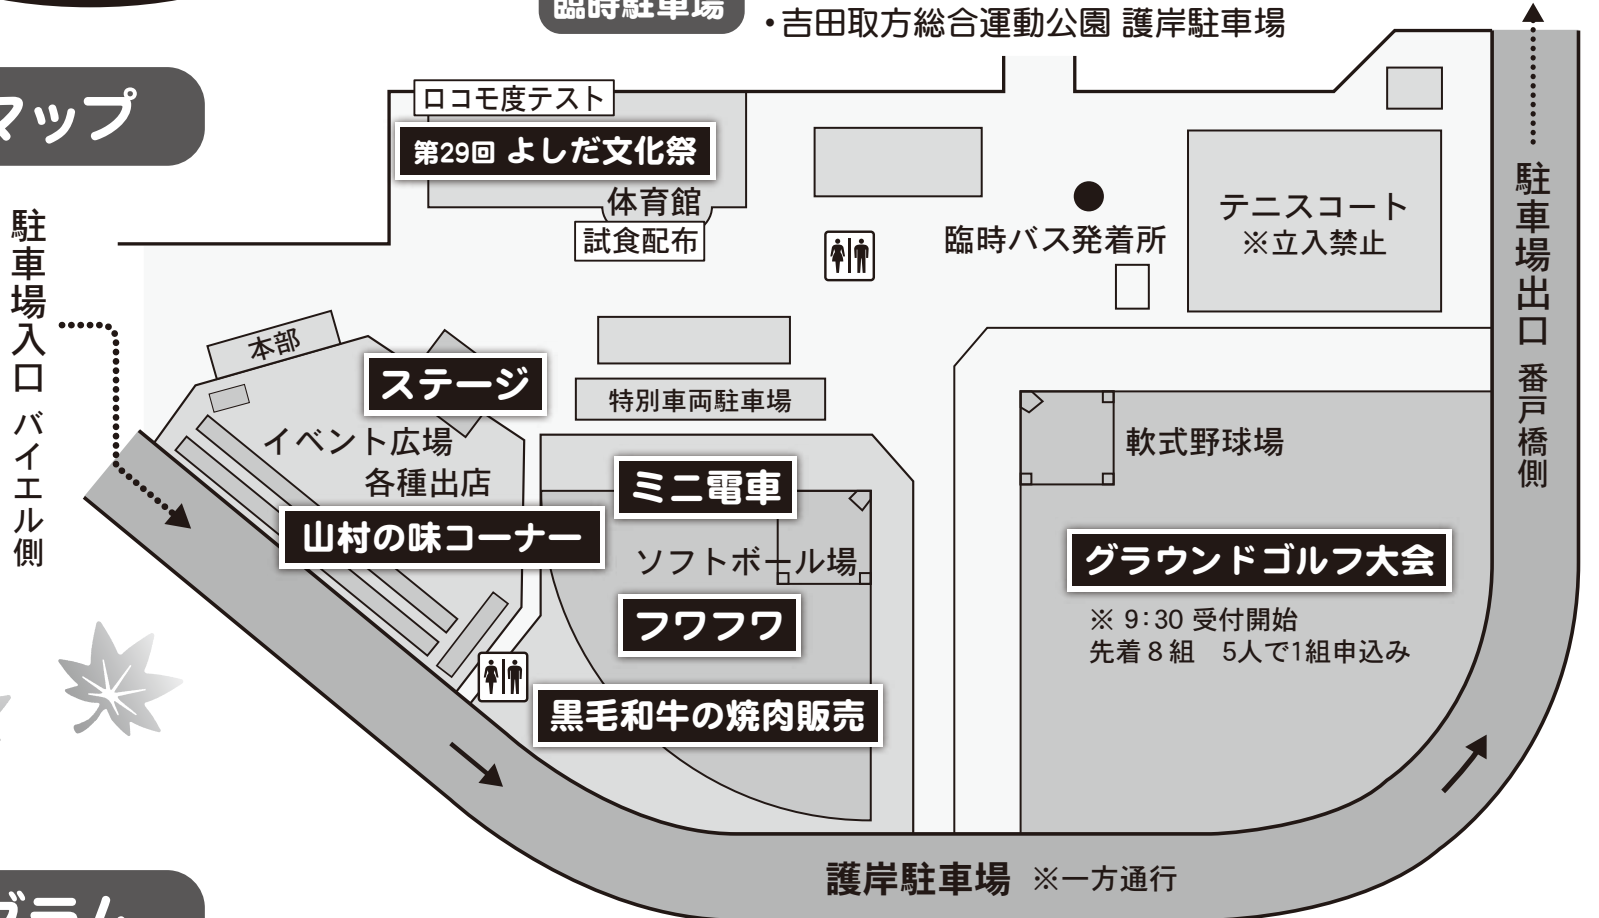

交通のご案内

吉田よいと祭

YOSHIDA YOITOKO

2017

11月5日

会場 吉田取方総合運動公園

10:00~16:00 (小雨決行)

無料駐車場 300台

臨時駐車場

- ・日本シイエムケイ(株) 秩父工場様 駐車場
- ・吉田取方総合運動公園 護岸駐車場

会場マップ

プログラム

9:40	10:00	10:05	10:30	10:50	11:10	11:25	11:40	12:00	12:20	12:35	12:50	13:00	13:20	13:45	13:50	14:00	14:25	15:40	16:00
寄せ太鼓	開会式	漆木の神楽	ハーモニカ	舞踊	コーラス	大正琴	フラダンス	歌	オカリナ	民踊	吉田よいと音頭	久長の獅子舞	太鼓共演	実行委員長あいさつ	コンクール表彰式	準備・音合わせ	冠二郎 歌謡ショー		散らし太鼓
イベント広場		山村の味 部				各種特産物直売 等													
ソフトボール場		黒毛和牛の部				黒毛和牛の焼肉販売 (売切れ次第終了)													
軟式野球場		レク部				フワフワ・ミニ電車 等													
体育館		グラウンドゴルフ大会 ※ 先着8組40名 (9:30受付開始) ※ バスの到着が受付時間に間に合わない場合があります。				文化部 第29回 よしだ文化祭 (書・工芸・菊花・絵画・写真他) 11/4 (土) 12:00~17:00・11/5 (日) 10:00~16:00					包括支援センター・保健センターコーナー (ロコモ度テスト) 10:30~12:00 / 13:00~14:00								
		保健センターコーナー (健康食試食配布) 10:30~12:00																	

※プログラムの時間は若干前後いたします