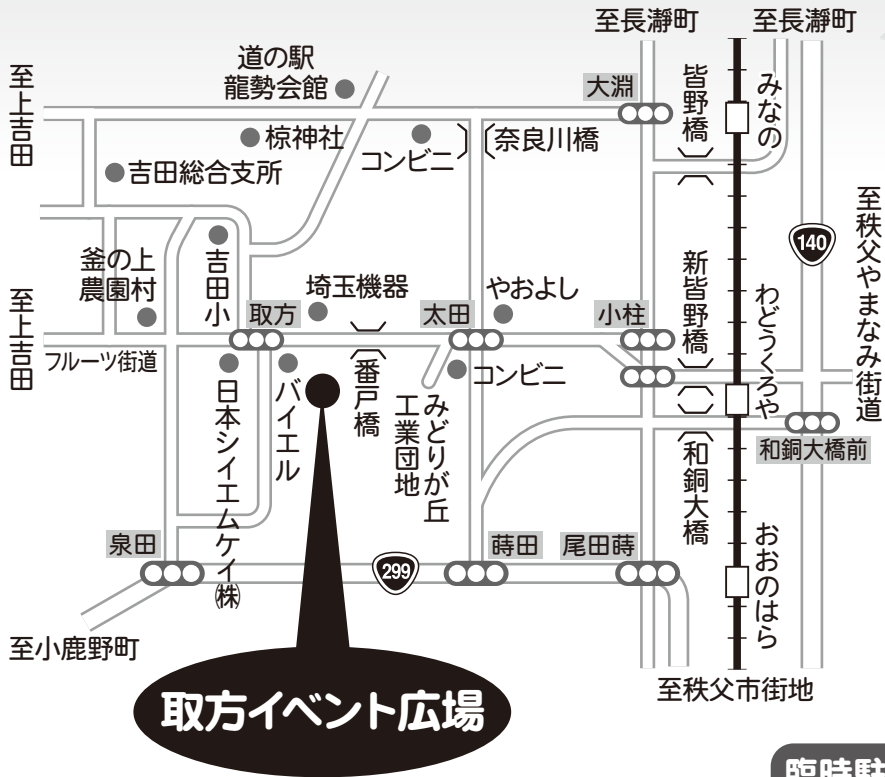

交通のご案内

吉田よいと祭

YOSHIDA YOITOKO

2017

11月5日

会場 吉田取方総合運動公園

10:00~16:00 (小雨決行)

無料駐車場 300台

臨時駐車場

- ・日本シイエムケイ(株) 秩父工場様 駐車場
- ・吉田取方総合運動公園 護岸駐車場

会場マップ

プログラム

9:40	10:00	10:05	10:30	10:50	11:10	11:25	11:40	12:00	12:20	12:35	12:50	13:00	13:20	13:45	13:50	14:00	14:25	15:40	16:00
寄せ太鼓	開会式	漆木の神楽	ハーモニカ	舞踊	コーラス	大正琴	フラダンス	歌	オカリナ	民踊	吉田よいと音頭	久長の獅子舞	太鼓共演	実行委員長あいさつ	コンクール表彰式	準備・音合わせ	冠二郎 歌謡ショー		散らし太鼓
イベント広場		山村の味 部				各種特産物直売 等													
ソフトボール場		黒毛和牛の部				黒毛和牛の焼肉販売 (売切れ次第終了)													
軟式野球場		レク部				フワフワ・ミニ電車 等													
体育館		グラウンドゴルフ大会 ※ 先着8組40名 (9:30受付開始) ※ バスの到着が受付時間に間に合わない場合があります。				文化部 第29回 よしだ文化祭 (書・工芸・菊花・絵画・写真他) 11/4 (土) 12:00~17:00・11/5 (日) 10:00~16:00					包括支援センター・保健センターコーナー (ロコモ度テスト) 10:30~12:00 / 13:00~14:00								
		保健センターコーナー (健康食試食配布) 10:30~12:00																	