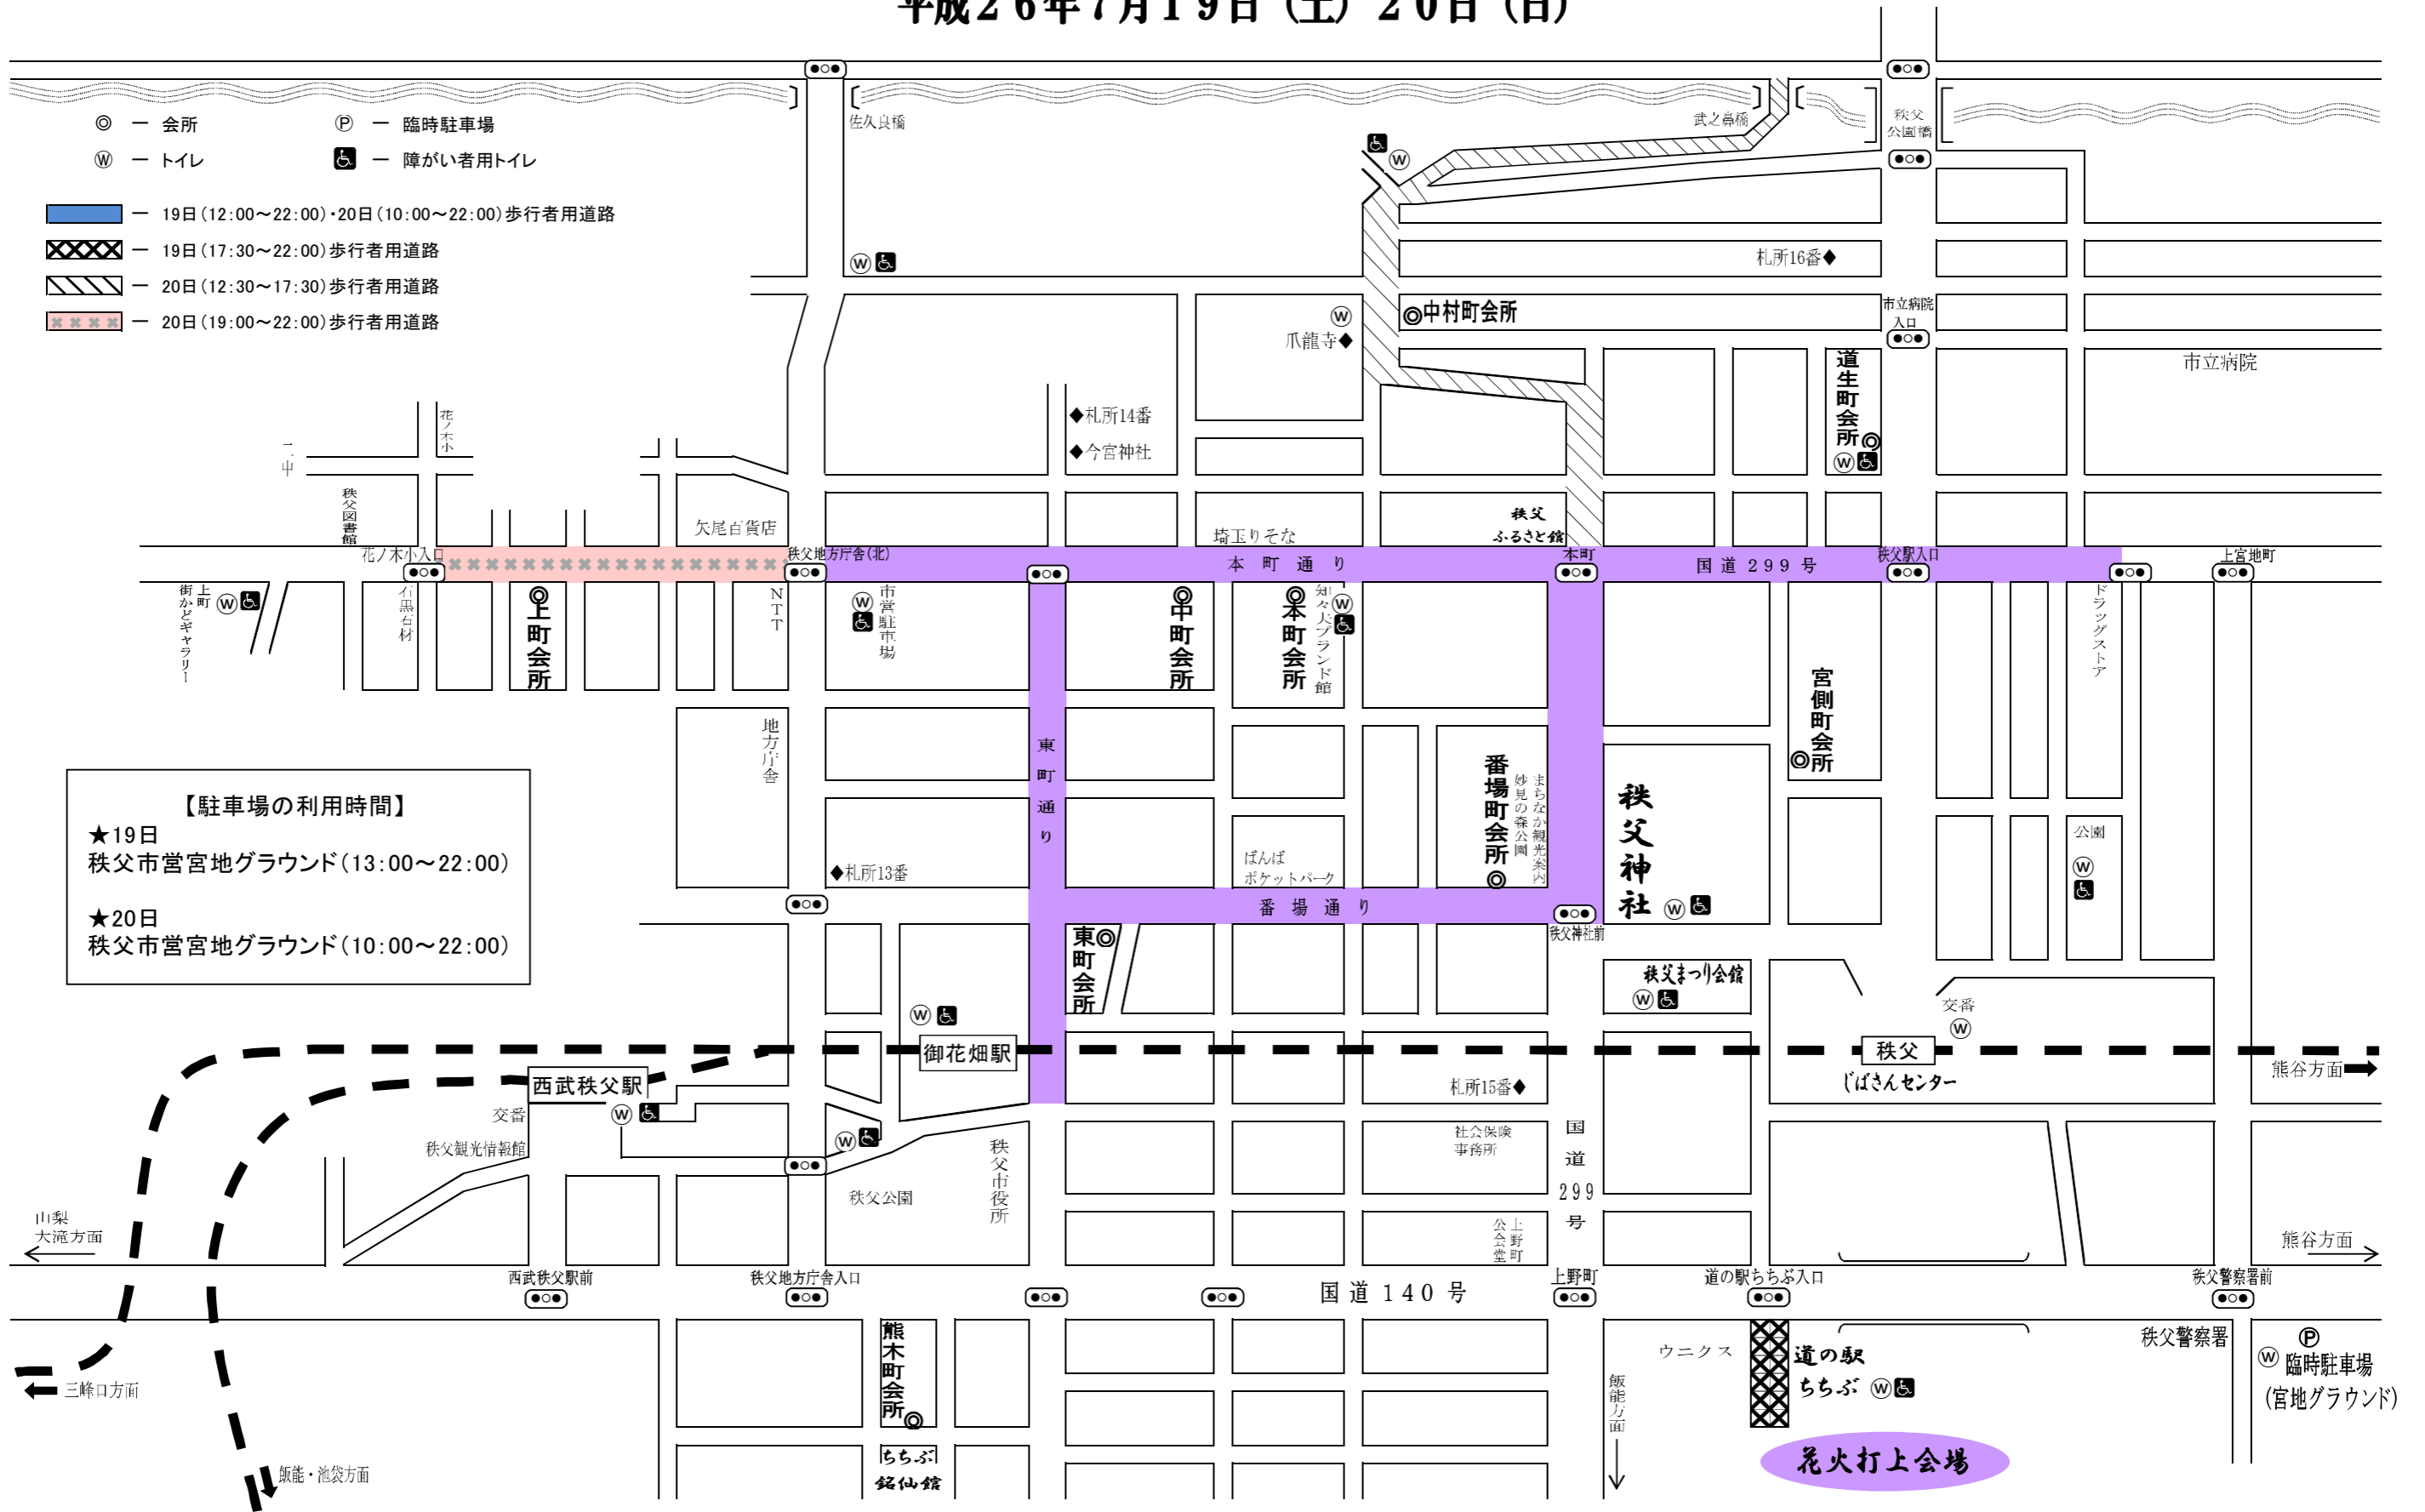

秩父川瀬祭交通規制図

平成26年7月19日(土) 20日(日)

【夏祭り対策協議会(秩父市観光課) 0494-25-5209】

【秩父警察署 0494-24-0110】