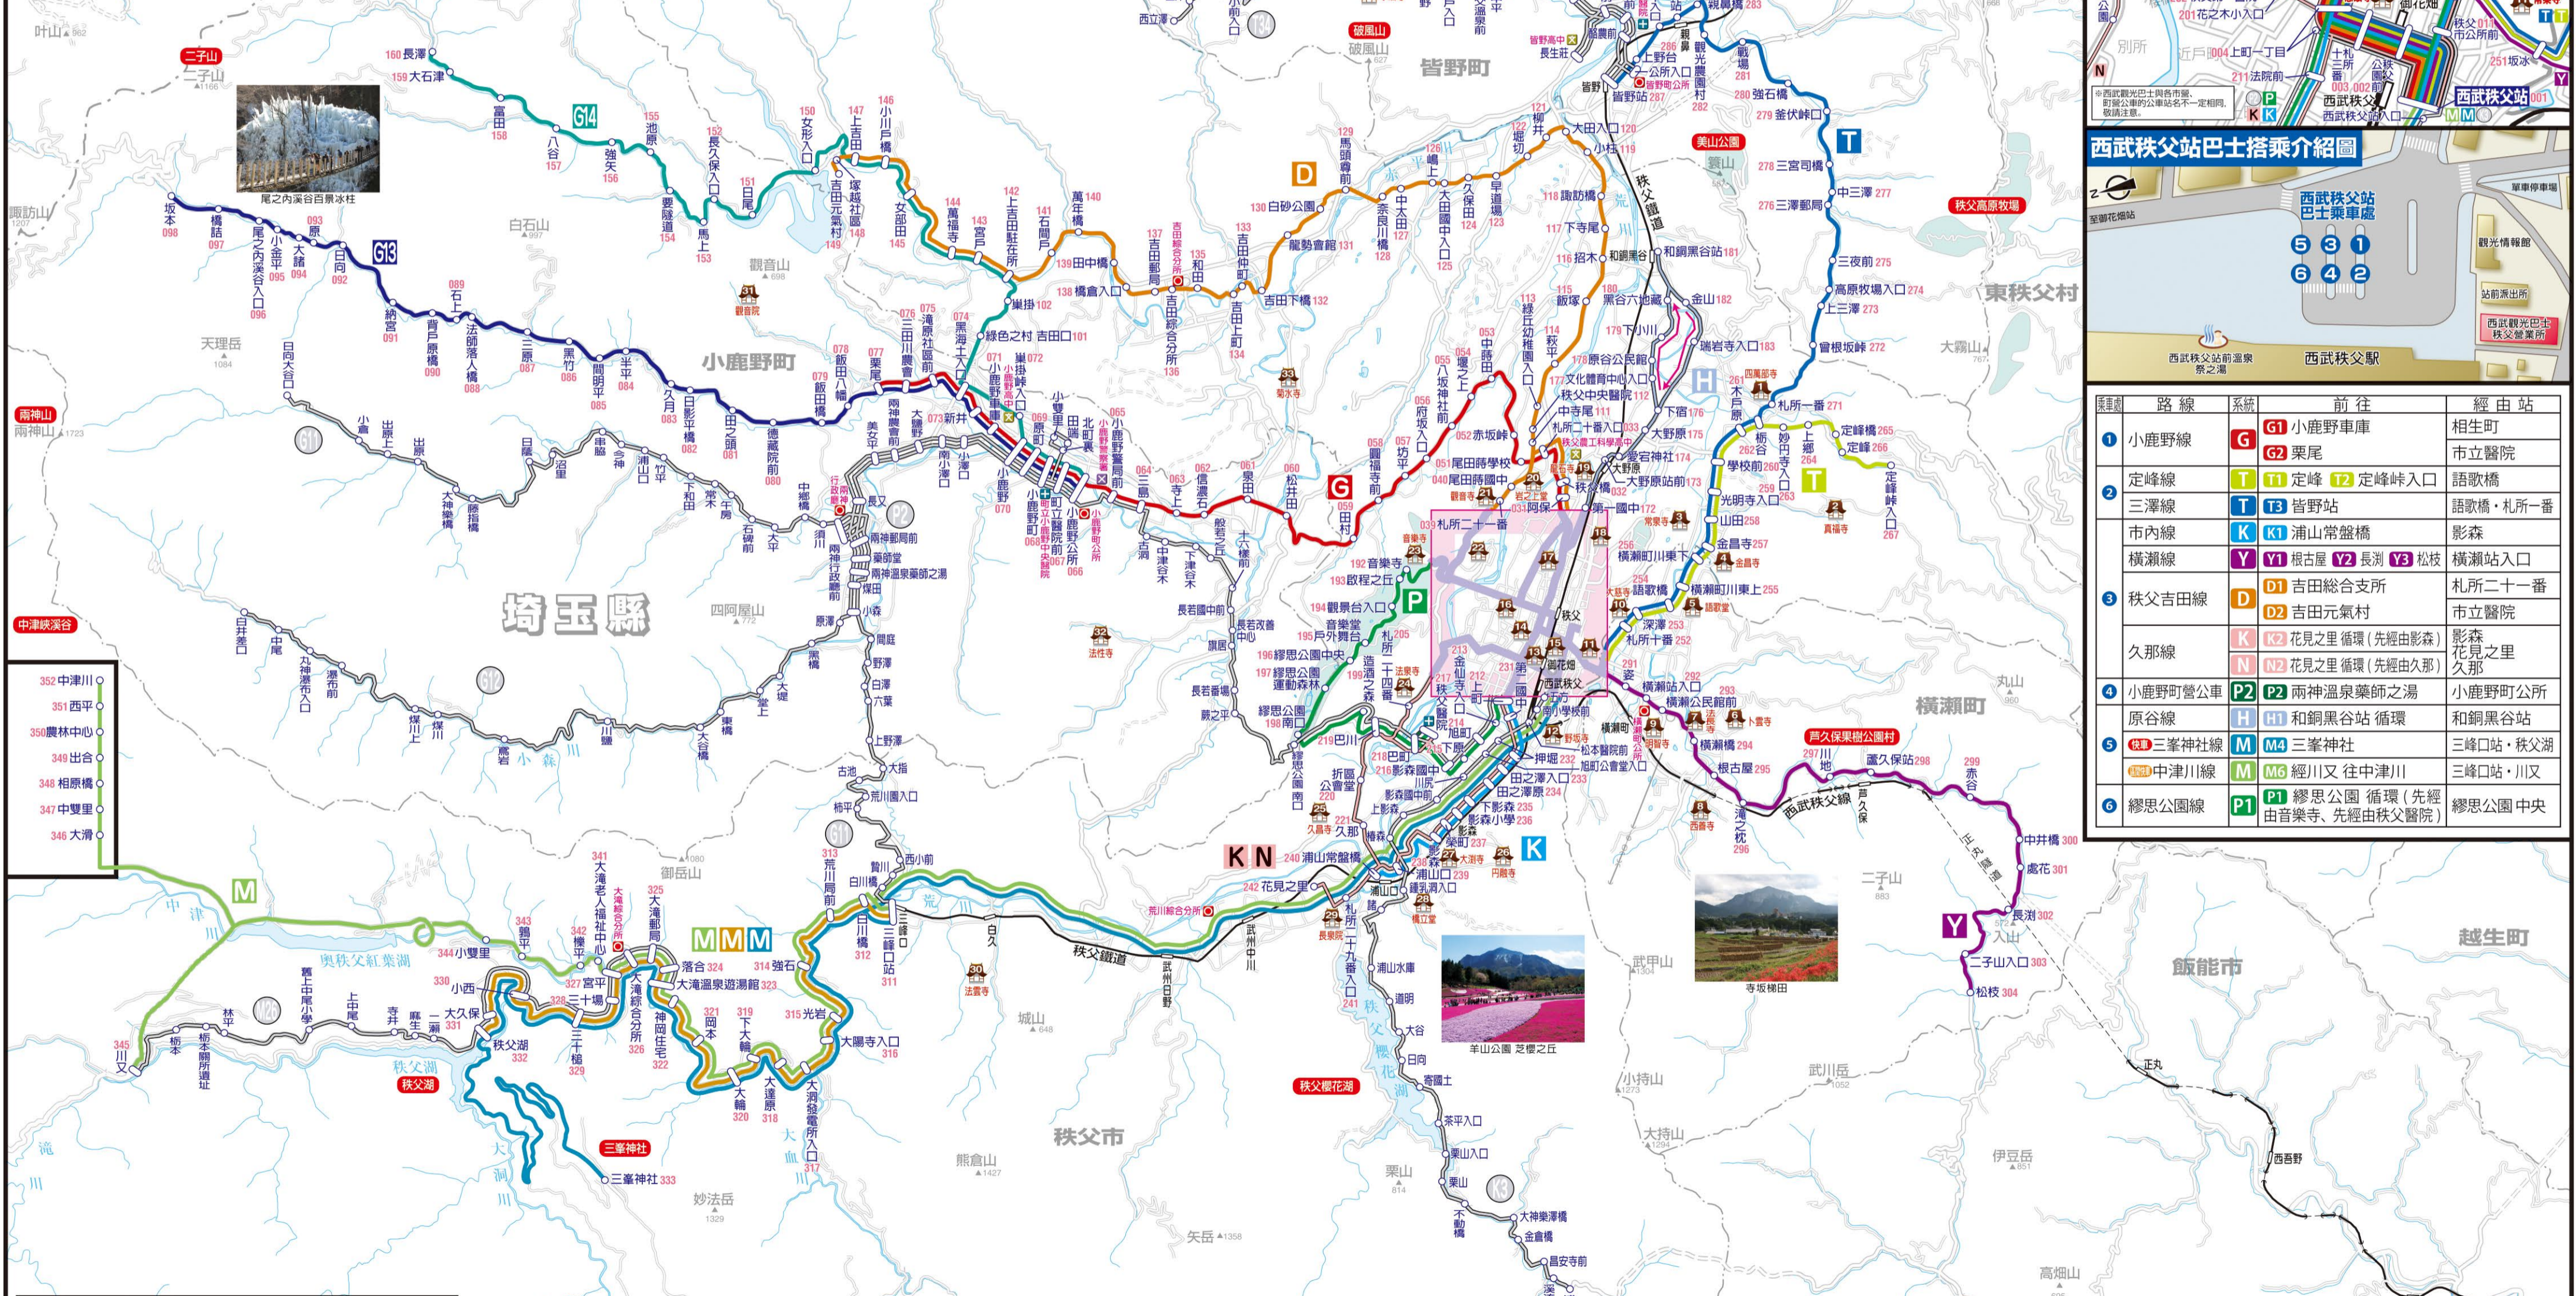

# 秩父地區 巴士路線指南圖

號碼與顏色	起站	經由站	迄站	號碼與顏色	起站	經由站	迄站
G	西武秩父站	相生町	小鹿野車庫・栗尾	M	西武秩父站・三峰口站	三十榎・秩父湖	三峯神社
G3	西武秩父站	市立醫院	小鹿野車庫・栗尾	M	三峰口站	大輪	秩父湖
G4	小鹿野公所	尾之内溪谷入口	坂本	M	三峰口站	大輪	秩父老人福祉中心・中津川
P	西武秩父站	上吉田	長澤	M	西武秩父站・三峰口站	川又	中津川
Y	西武秩父站	繆思公園中央	西武秩父站		市立醫院・秩父駅前	秩父市巴士浦山線	浦山大日堂
KN	西武秩父站	橫瀨站入口	根古屋・長洲・松枝		大滝溫泉遊湯館	秩父市巴士川又線	川立澤
K	西武秩父站	影森・花見之里・久那	西武秩父站		皆野站	皆野町巴士浦山線	浦山
H	西武秩父站	和銅黒谷站	浦山常盤橋		西武秩父站	小童野町巴士大谷三峯線	兩神溫泉藥師之湯
T	西武秩父站	語歌橋	定峰・定峰峠入口		三峰口站	小童野町巴士大谷三峯線	日向大谷口
T	西武秩父站	札所一番	皆野站		小鹿野町公所	小鹿野町巴士白井差線	白井差口
D	西武秩父站	市立醫院	吉田綜合分所・吉田元氣村				
D	西武秩父站	札所二十一番	吉田綜合分所・吉田元氣村				

路線	系統	前往	經由站
1 小鹿野線	G	G1 小鹿野車庫	相生町
		G2 栗尾	市立醫院
2 定峰線	T	T1 定峰	語歌橋
		T2 定峰峠入口	語歌橋・札所一番
3 三澤線	T	T3 皆野站	語歌橋・札所一番
市內線	K	K1 浦山常盤橋	影森
橫瀨線	Y	Y1 根古屋	橫瀨站入口
		Y2 長洲	
		Y3 松枝	
秩父吉田線	D	D1 吉田綜合支所	札所二十一番
		D2 吉田元氣村	市立醫院
久那線	K	K2 花見之里 循環 (先經由影森)	影森
		N2 花見之里 循環 (先經由久那)	花見之里 久那
小鹿野町營公車	P2	兩神溫泉藥師之湯	小鹿野町公所
原谷線	H	H1 和銅黒谷站 循環	和銅黒谷站
三峯神社線	M	M3 三峯神社	三峰口站・秩父湖
中津川線	M	M6 經川又 往中津川	三峰口站・川又
繆思公園線	P1	P1 繆思公園 循環 (先經由音樂寺)	繆思公園中央

※西武觀光巴士與各市營、町營巴士的巴士站名不一定相同,敬請注意。

※西武觀光巴士路線的巴士站名前數字是代表「巴士站號碼」。例如:SC001 西武秩父站