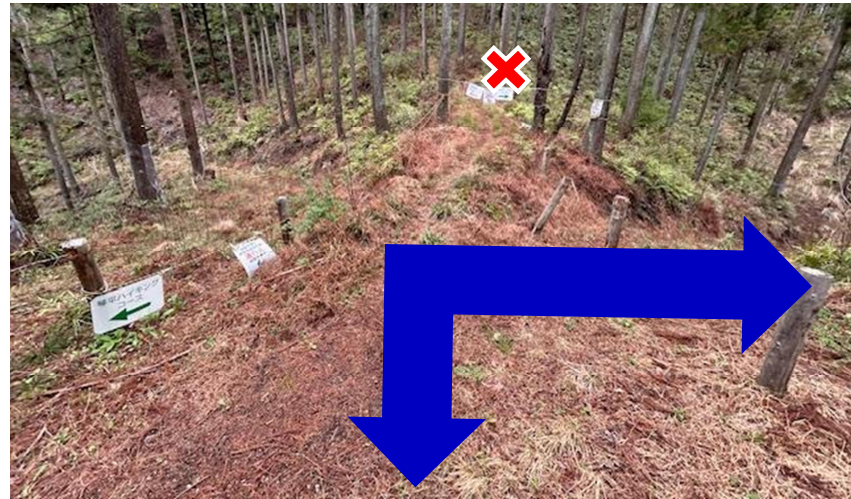

琴平ハイキングコース一部区間迂回ルート

2026年4月16日現在

※矢印の案内に従いロープ内へは立ち入らないようにしてください

琴平ハイキングコース一部区間迂回ルートイメージ

※矢印の案内に従いロープ内へは立ち入らないようにしてください

①

②

②アップ

③

④

⑤

⑥ ※細い沢増水時注意 ※急勾配転倒注意

⑦

⑧