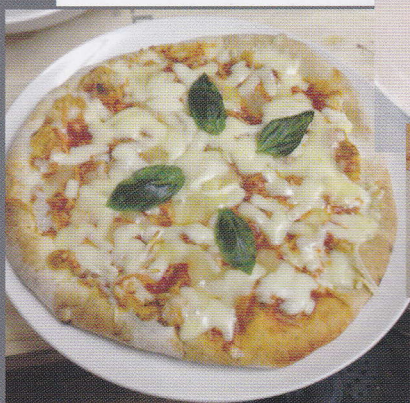

ログハウス販売

カフェウェディング

レンタサイクル

レンタルキャンピングカー

レンタルバイク

オートキャンプ

(料理は日替わりで毎日変わります)

〒368-0111埼玉県秩父郡小鹿野町飯田853 みどりの村内