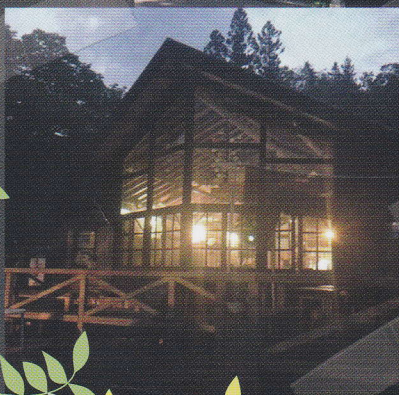

TAKE IT SLOW

木のCAFE

みどりの村の山の家

RVパークみどりの村

村の食堂

ライブ イベント
ギャラリー

WORKSHOP

カフェ貸切

ログハウス販売

カフェウェディング

レンタサイクル

レンタルキャンピングカー

レンタルバイク

オートキャンプ

(料理は日替わりで毎日変わります)

〒368-0111埼玉県秩父郡小鹿野町飯田853 みどりの村内