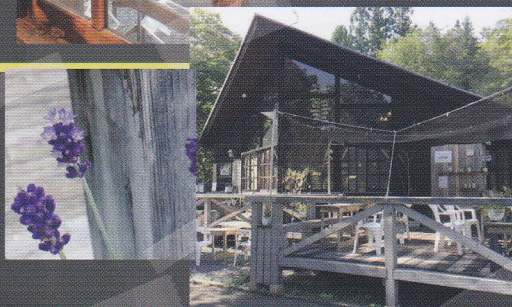

TAKE IT SLOW

木のCAFE

みどりの村の山の家

RVパークみどりの村

村の食堂

ライブ イベント
ギャラリー

WORKSHOP

カフェ貸切

ログハウス販売

カフェウェディング

レンタサイクル

レンタルキャンピングカー

レンタルバイク

オートキャンプ

(料理は日替わりで毎日変わります)

〒368-0111埼玉県秩父郡小鹿野町飯田853 みどりの村内